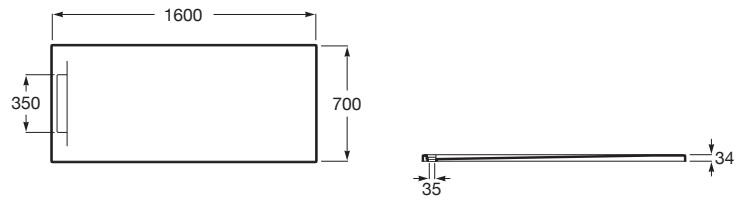

PYROS

Plato de ducha extraplano de STONEX®

MEDIDAS

Longitud	1600 mm
Anchura	700 mm
Altura	34 mm

COLORES Y ACABADOS

PVPR (IVA INCLUIDO)

560,23 €

DIBUJOS TÉCNICOS

CARACTERÍSTICAS

Plato de ducha extraplano de STONEX®. Superficie antideslizante con textura de arena. Incluye desagüe de gran caudal y sifón extraíble con cestillo para facilitar su limpieza.

Cortable

Desagüe incluido

Forma: Rectangular

Material: STONEX®

Profundidad: Extraplano (menos de 45 mm)

Tipo de fondo antideslizante: Integrado

Tipo de instalación: Empotrado / Nicho

Fondo antideslizante

Pyros

Con un desagüe integrado de reducidas dimensiones y carácter arquitectónico, Pyros permite maximizar el área de ducha y dotar al ambiente de un punto adicional de sofisticación. El desagüe de alta capacidad y sus pendientes progresivas facilitan la rápida evacuación del agua, evitando que quede estancada y pueda llegar a desbordar.